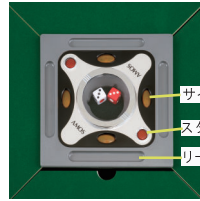

立卓・座卓兼用

AMOS CHARME

アモス シャルム

①

立卓時
W850×H790 / 38kg

座卓時
W850×H425 / 36.5kg

大きく見やすいサイコロBOX

大きく見やすい12ミリのサイコロ採用
親も目でわかるようサイコロ
スイッチランプが点灯します。

点棒入れはオープンスタイル

さらにチップ・スマートフォン等が
入れられる小物入れも作りました！
※スマートフォンは商品に付属せれません

組立も簡単です！！

ボルト緩めて外し、
十字脚を外します。

コードを繋ぎ、
足の支柱・十字脚の順に
コードを通します

支柱を本体に取付ます。
※ネジをしっかりと
締めて下さい

最後に十字脚を乗せ、
最初に外したボルトで
しっかり固定して下さい。

箱と併せて機械を
起こせば完成です。

①	アモス シャルム (立卓・座卓兼用)	358,000	※
---	--------------------	---------	---

立卓・座卓兼用
点数センター表示

AMOS VIERAL

アモス ヴィエラ

②

立卓時: W850×H790 / 39.0kg
座卓時: W850×H425 / 37.5kg

AMOSシリーズで初めての 点数センター表示

サイコロBOX部に各プレイヤーの持ち点数が
表示されるので手元を確認しなくても
容易に点数確認ができます！

音声案内システムの搭載されており、
4種類のリーチ音、『ゲームスタート』等
3種類の音声案内でゲームを盛り上げます！

チェックランプ
起家・連荘スイッチ

サイコロスイッチ
スタートボタン
リーチ棒置場

ICチップ搭載点棒

汚れ・混ざりは気にしないでゲーム出来ます！
点棒入れはオープンスタイルでゲームが
よりスピーディになります。
さらにチップ・スマートフォン等が入られる
小物入れも作りました！
※スマートフォンは商品に付属せれません