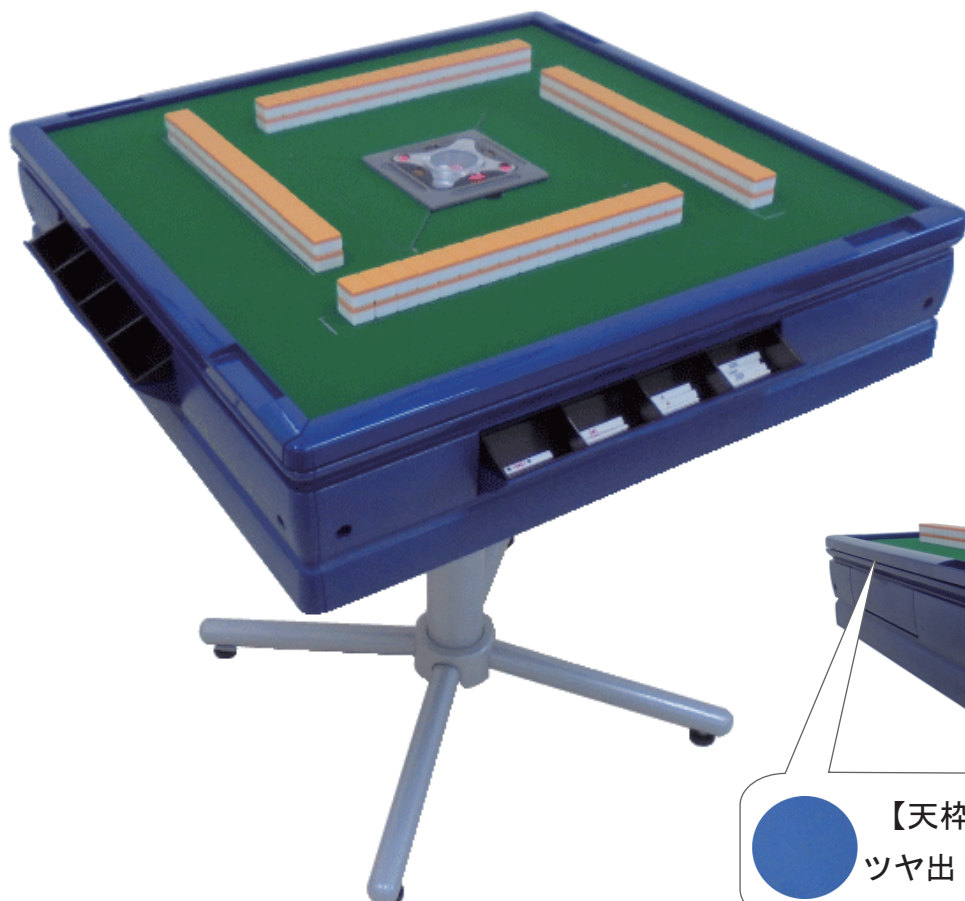

全自動麻雀卓

AMOS JOY

アモス ジョイ

< 専用牌 >
原寸サイズ

【天枠部】
ツヤ出し加工

【外枠部】
シボ加工
(ツヤ消し)

メーカー希望小売価格
¥283,000

限定台数 300 台!!!

【アモスジョイ セット内容】

アモス専用牌 2面 起家マーク (オレンジ) . . . 1枚
白点棒セット (103本) . . . 1セット 焼鳥マーク (オレンジ) . . . 4枚

【アモスジョイ 製品仕様】

型 式 : TA-2CHJ
本体サイズ : 立卓時 約 W740×D740×H790mm
座卓時 約 W740×D740×H425mm
本体重量 : 立卓時 約 38kg 座卓時 約 36.5kg
定格電圧 : AC-100V
定格消費電力 : 50Hz/60Hz