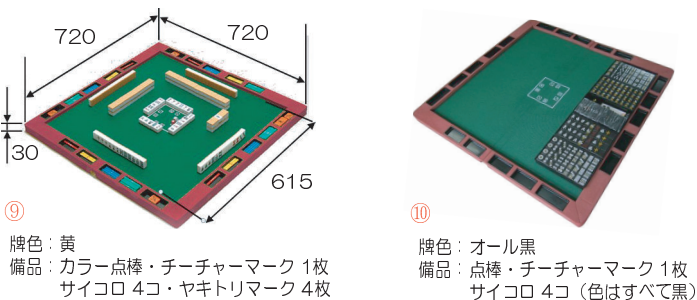

⑨
牌色：黄
備品：カラー点棒・チーチャーマーク1枚
サイコロ4コ・ヤキトリマーク4枚

⑩
牌色：オール黒
備品：点棒・チーチャーマーク1枚
サイコロ4コ (色はすべて黒)

● 麻雀牌付麻雀マット

⑨	バットマットDX (なにわ牌付) (W720×D720×H30)	15,000	メーカー製造中止 在庫販売後終売
⑩	〃 (ブラック牌付) (W720×D720×H30)	15,000	メーカー製造中止 在庫販売後終売

● 携帯用麻雀

㉓	ポータブルカード麻雀	800	※
㉔	ミニジャン (牌のみ)	廃番	

通常マージャン牌の保証期間は、6ヶ月間です。牌は極端な乾燥又は温度差で割れる事がありますので、保管場所には気を付けて下さい。万一、不良品が出た場合、牌のみを交換致します。(ケース・備品はお取替え出来ません)

品名 (単位: mm)	希望小売格 (税抜)	卸 (%)

品名 (単位: mm)	希望小売格 (税抜)	卸 (%)