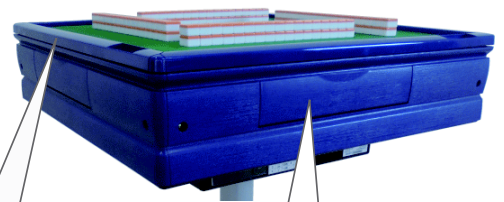

① 足は本体内側へ折込み式で収納時もコンパクト

③ 立足

② 本体との接触部が、吸盤ゴム製なので、本体を載せるだけで立卓に早変り！立足も折り畳み式で収納もコンパクト。

牌実物大 (大きく見やすいデカ文字牌 / 重量: 約2.2kg)

クルクル回って  
あっとい間に裏返る

スタートボタンを押すと、牌がクルクル回り始め、あっとい間に裏返してくれます。

本体サイズ	座卓 縦675×横675×高さ345mm (折りたたみ時70mm) 立卓 縦675×横675×高さ740mm (折りたたみ時70mm)
材質	本体: SMC 枠: ABS樹脂 マット: (表) ナイロン (裏) 合成ゴム
本体重量	13kg 消費電力 3W

①	ジャンクル (座卓)	49,800	※ 在庫なくなり次第 終売商品です
②	ジャンクル (立卓・座卓兼用タイプ)	65,800	※ 在庫なくなり次第 終売商品です
③	立足 (折りたたみ式)	16,000	※

立卓・座卓兼用

# AMOS JOY

アモス ジョイ

家庭用麻雀卓の決定版新発売!!

④

枠はコンパクトサイズで場所を取りません！  
牌は大きく本格仕様  
価格はお安くなりました♪

【天枠部】  
ツヤ出し加工

【外枠部】  
シボ加工  
(ツヤ消し)

< 専用牌 >

原寸サイズ

製品仕様

型式	TA-2CHJ		
定格電圧	AC-100V	定格周波数	50/60Hz
外形寸法	立卓時 約740×740×790 (mm) 座卓時 約740×740×425 (mm)		
総重量(牌除く)	立卓時 約38kg 座卓時 約36.5kg		
カラー	天板マット: グリーン / 枠: ネイビー		

④	アモスジョイ	283,000	※
	品名	メーカー希望 小売価格	卸(%)