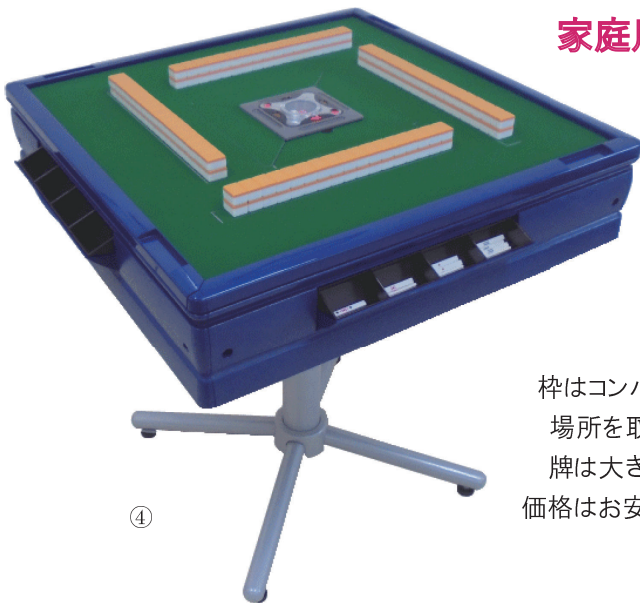

① 足は本体内側へ折込み式で収納時もコンパクト

③ 立足

② 本体との接触部が、吸盤ゴム製なので、本体を載せるだけで立卓に早変り！立足も折り畳み式で収納もコンパクト。

牌実物大 (大きく見やすいデカ文字牌 / 重量: 約2.2kg)

クルクル回って  
あっとい間に裏返る

スタートボタンを押すと、牌がクルクル回り始め、あっとい間に裏返してくれます。

本体サイズ	座卓 縦675×横675×高さ345mm (折りたたみ時70mm) 立卓 縦675×横675×高さ740mm (折りたたみ時70mm)
材質	本体: SMC 枠: ABS樹脂 マット: (表) ナイロン (裏) 合成ゴム
本体重量	13kg 消費電力 3W

①	ジャンクル (座卓)	49,800	※ 在庫なくなり次第 終売商品です
②	ジャンクル (立卓・座卓兼用タイプ)	65,800	※ 在庫なくなり次第 終売商品です
③	立足 (折りたたみ式)	16,000	※

立卓・座卓兼用

# AMOS JOY

アモス ジョイ

家庭用麻雀卓の決定版新発売!!

④

枠はコンパクトサイズで場所を取りません！  
牌は大きく本格仕様  
価格はお安くなりました♪

【天枠部】  
ツヤ出し加工

【外枠部】  
シボ加工  
(ツヤ消し)

< 専用牌 >

原寸サイズ

製品仕様

型式	TA-2CHJ		
定格電圧	AC-100V	定格周波数	50/60Hz
外形寸法	立卓時 約740×740×790 (mm) 座卓時 約740×740×425 (mm)		
総重量(牌除く)	立卓時 約38kg 座卓時 約36.5kg		
カラー	天板マット: グリーン / 枠: ネイビー		

④	アモスジョイ	283,000	※
	品名	メーカー希望 小売価格	卸(%)