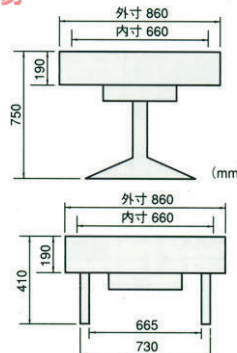

ゲーム選択	ワンタッチダイヤル式		
ゲーム切替	4人:136牌、140牌	3人:108牌、112牌、116牌	
消費電力	90W・温風ヒーター38W	本体重量	65kg(枠、脚を除く)