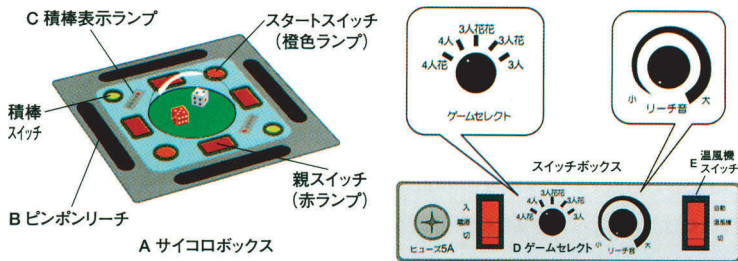

# 中古雀豪 DOME II

オーバホール済み  
新品 パイ・小物付

※ プラス5,000円で、  
キャスター付にも出来ます。

湿度センサー付  
温風機搭載

全機種、座卓タイプもございます

雀豪マークⅢからさらにグレードアップした **雀豪ドームⅡ** セット時の消音や牌カケ(傷)防止対策をほどこしながらも、セット時間が40秒前後とマークⅢと比べ約10秒短縮。静かでスムーズなゲームをお楽しみ頂けます。

- ① 大型サイコロボックス：親表示が見やすく、リセット機能も装備
- ② ピンポンリーチ：点棒受けにリーチ棒をおくと「ピンポンリーチ」と発声
- ③ 積棒表示ランプ：積棒の数を表示。スピーディーなゲームが楽しめます
- ④ ゲームセレクト：5種類のゲームをダイヤルひとつでワンタッチ切替
- ⑤ 温風機スイッチ：湿度センサー付ヒーターにより、嫌な牌のベタつきをシャットアウト

枠のカラーは3色

<実物大> 比べてみて下さい!! **大きな見やすい字で新登場**

マイコン制御 『ドラⅡ』(メーカーオプション)

自動ドラ出しでゲームのスピードは一層アップ。コンピューターが無差別(サイコロの目は無視してます)にドラをセレクトし積み上げます。フリー店にはかかせないアイテムです。

<付属品> 麻雀牌・点棒・チーチャーマーク  
チップ・ヤキトリマーク

①	雀豪ドームⅡ		※
②	〃 テンリーダー付		※
	〃 〃 ジョйнаビ付		※
③	〃 〃 ジョйнаビ・ジョイメモ付		※
④	ドラⅡ (メーカーオプション)		※
	雀豪ドーム専用牌 (青・緑2台1組)	36,000	※
	品名	希望小売価格(税別)	卸(%)