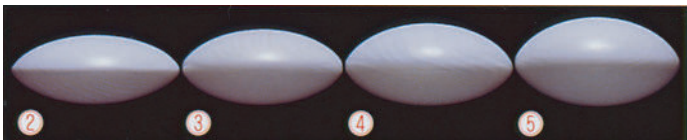

● プラスチック製碁石

特選碁石	梅	(7.0mm)	2,500	在庫無くなり次第 終売商品です 在庫無くなり次第 終売商品です
//	重量石 梅	(7.5mm)	4,000	
//	重量石 竹	(8.5mm)	5,000	
//	ポリ碁笥付セット 椿	(6.0mm)	2,600	
//	黒碁笥付セット 蘭	(7.0mm)	4,800	

プラスチック製…安価で丈夫ですが重量感に欠けることがあります。

● 日向特製本蛤碁石（那智黒碁石付）

本蛤（はまぐり）碁石…碁石の最高級品は白石がはまぐり貝から、黒石は那智黒石から作られた組み合わせで厚みの有るものほど高価です。黒石は白石より多少大きめに造られています。

雪印…蛤貝特有のきめ細やかな縞目（シマメ）の通った石で暖かみのある光沢と白さが特徴の最高級品です。

月印…雪印に比べ縞目（シマメ）のやや大まかなもの、あるいは縞目（シマメ）は細かくてもごく淡い色のついたものでまろやかな光沢の石です。

実用品…真っ白、あるいは淡い色をしたもの、普通縞目（シマメ）はないが、あっても荒く太い。貝の中部から取った実用的な碁石です。