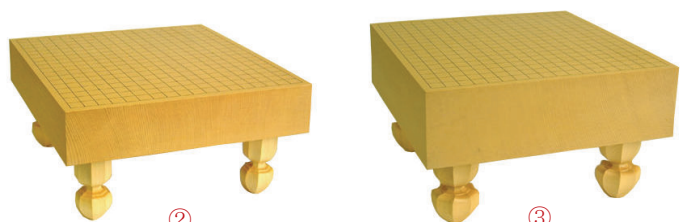

## ● 卓上・脚付兼用碁盤

①	新カヤ 20号	竹	桤目	ハギ	(52)	36,000	
	〃		松	〃	(〃)	40,000	
	〃		特上	〃	(〃)	44,000	

ネジ式脱着脚で簡単に卓上盤から脚付盤に変える事が出来る碁盤です。3枚前後のハギとなっております。

②

③

④

⑤

⑥

## ● 新カヤ碁盤（北米産スプルス材）

	新カヤ碁盤 20号	竹	(50)		
	〃	松	(〃)		
	〃	特上	(〃)		
②	新カヤ碁盤 30号	竹	(80)	73,000	
	〃	松	(〃)	80,000	
	〃	特上	(〃)	100,000	
③	新カヤ碁盤 40号	竹	(110)		
	〃	松	(〃)	105,000	
	〃	特上	(〃)	120,000	
④	新カヤ碁盤 50号	竹	(140)		
	〃	松	(〃)	130,000	
	〃	特上	(〃)	150,000	
⑤	新カヤ碁盤 60号	竹	(170)		
	〃	松	(〃)	170,000	
	〃	特上	(〃)	190,000	
⑥	新カヤ碁盤 70号	竹	(200)		
	〃	松	(〃)	210,000	
	〃	特上	(〃)	230,000	