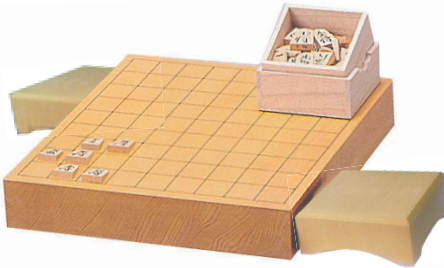

平将棋盤 新カヤ 10号 松 (26mm) 11,000円
 駒 プラスチック製 錦旗 1,500円
 ① セット合計 12,500円

平将棋盤 新カヤ 10号 松 (26mm) 11,000円
 駒 白樺 中彫 6,600円
 駒台 平盤 新カヤ 1寸用 3,200円
 ② セット合計 20,800円

平将棋盤 新カヤ 20号 松 (52mm) 20,000円
 駒 つげ 梅 (並彫) 15,000円
 駒台 平盤 ヒバ 2寸用 7,500円
 ③ セット合計 42,500円

平将棋盤 ヒバ 20号 松 (52mm) 23,000円
 駒 つげ 竹 (中彫) 17,000円
 駒台 平盤 ヒバ 2寸用 7,500円
 ④ セット合計 47,500円

平将棋盤 ヒバ 20号 足付 松 (52mm) 31,000円
 駒 つげ 松 (上彫) 19,000円
 駒台 平盤 ヒバ 足付用 9,000円
 ⑤ セット合計 59,000円

平将棋盤 本カヤ 20号 松 (55mm) 45,000円
 駒 本つげ 特上彫 40,000円
 駒台 平盤 本カヤ 特上 2寸用 15,000円
 献上箱 (桐製) 16,000円
 ⑥ セット合計 116,000円

新カヤ将棋盤 50号 松 (140mm) 83,000円
 駒 つげ 特上彫 22,000円
 駒台 ヒバ 1本足 5寸用 9,000円
 ⑦ セット合計 114,000円

新カヤ将棋盤 70号 松 (200mm) 160,000円
 駒 本つげ 昇龍彫 40,000円
 駒台 ヒバ 4本足 22,000円
 桐おおい 7寸用 13,000円
 布おおい 7寸用 1,900円
 ⑧ セット合計 236,900円