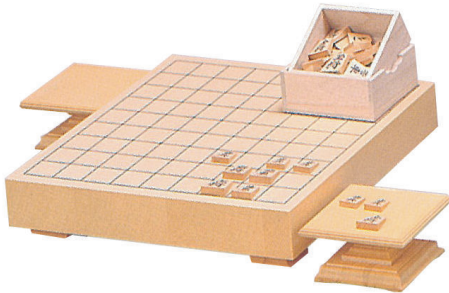

平将棋盤 新カヤ 10号 松 (26mm) 11,000円
 駒 プラスチック製 錦旗 1,500円
 ① セット合計 12,500円

平将棋盤 新カヤ 10号 松 (26mm) 11,000円
 駒 白樺 中彫 6,600円
 駒台 平盤 新カヤ 1寸用 3,200円
 ② セット合計 20,800円

平将棋盤 新カヤ 20号 松 (52mm) 20,000円
 駒 つげ 梅 (並彫) 15,000円
 駒台 平盤 ヒバ 2寸用 7,500円
 ③ セット合計 42,500円

平将棋盤 ヒバ 20号 松 (52mm) 23,000円
 駒 つげ 竹 (中彫) 17,000円
 駒台 平盤 ヒバ 2寸用 7,500円
 ④ セット合計 47,500円

平将棋盤 ヒバ 20号 足付 松 (52mm) 31,000円
 駒 つげ 松 (上彫) 19,000円
 駒台 平盤 ヒバ 足付用 9,000円
 ⑤ セット合計 59,000円

平将棋盤 本カヤ 20号 松 (55mm) 45,000円
 駒 本つげ 特上彫 40,000円
 駒台 平盤 本カヤ 特上 2寸用 15,000円
 献上箱 (桐製) 16,000円
 ⑥ セット合計 116,000円

新カヤ将棋盤 50号 松 (140mm) 83,000円
 駒 つげ 特上彫 22,000円
 駒台 ヒバ 1本足 5寸用 9,000円
 ⑦ セット合計 114,000円

新カヤ将棋盤 70号 松 (200mm) 160,000円
 駒 本つげ 昇龍彫 40,000円
 駒台 ヒバ 4本足 22,000円
 桐おおい 7寸用 13,000円
 布おおい 7寸用 1,900円
 ⑧ セット合計 236,900円