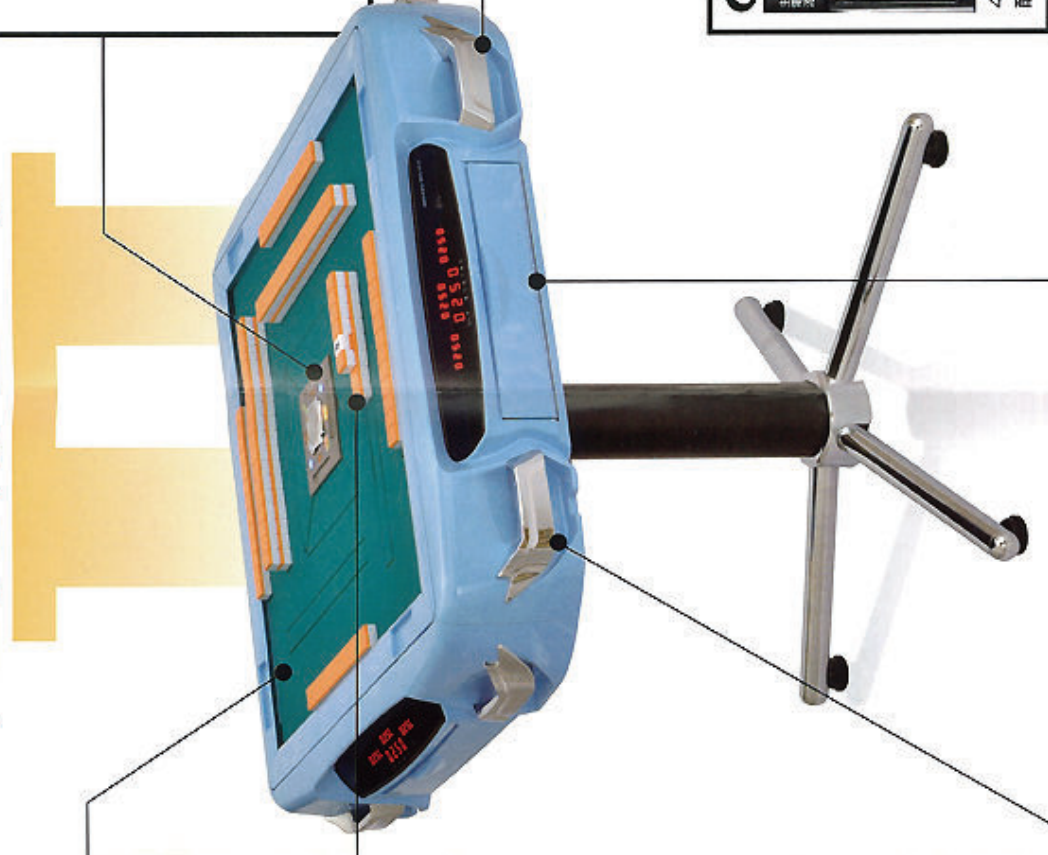

④ 選べる2タイプ
 サイコロタイプとルーレットタイプをお選びいただけます。^{※1}

サイコロタイプ (BOXサイズ: 142x142mm)

ルーレットタイプ (BOXサイズ: 124x124mm)

V.I.S (Voice Inform System) も両タイプに標準装備。ゲームスタート時、リーチ時の音声機能も健在。音声効果により、麻雀ゲームをより一層面白く演出。

⑤ ポーカーチップケース付属
 付属のポーカーチップケース置き場として活用できます。

⑥ 多様なルールに対応

役種別	役名	役数	役人	役枚
仕様	役名	役数	役人	役枚
0	役名	5	役人	116枚
1	役名	6	役人	120枚
2	役名	7	役人	100枚
3	役名	8	役人	64枚
4	役名	9	役人	108枚

ゲーム選択① ゲーム選択②
 リセット DOWN UP
 ON/OFF 各種設定

4人打・3人打を含む切替はもちろん、3人打の際の空き場の配牌ストロップや配牌枚数の変更、築牌の3方上がりや均等上がりもスイッチで切替できます。

⑦ ICチップ内蔵点棒 非接触タイプ

- 非接触で点棒計測
 アンテナ付きICチップを内蔵した点棒を、電波で認識して計測するので点棒の「汚れ」「湿り」「割れ」なし。もちろん、点棒入れの蓋を開けなくても計測します。
- 点棒ケースが一体式
 点棒ケースが一体式なので、ゲームの清掃も簡単です。
- 点棒の紛失をすばやくチェック
 点棒表示パネルのカウントランプにより、点棒の紛失をすばやくチェック出来るので、お客様に安心して快適なゲームをしていただけます。
- 1カ所同時4点大型デジタル表示
 スイッチ操作で、相手の点数が確認できるゲームにも対応します。

※1. ルーレットタイプはサイコロタイプとはBOXサイズが異なりますのでご注意ください。 ※2. USBポートです。他の各埠頭箇所にご注意ください。また携帯電話及び充電ケーブルは付属していません。