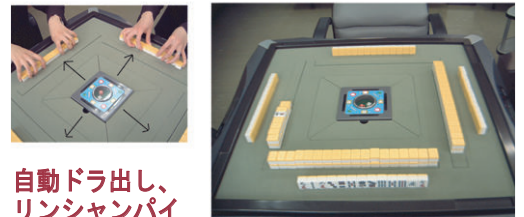

## 操作方法

ボタンを2度押すだけで OK!

- ① スタートボタンを押します  
フタが開き牌を入れます

親ボタンを押して下さい  
(音声案内)

- ② 親ボタンを押します  
配牌がセットされます

パイをお取り下さい  
(音声案内)

- ③ 配牌を取ります  
牌を手前に引くと、積配がセットされます

自動ドラ出し、  
リンシャンパイ  
もおろし王牌も14枚で出てきます