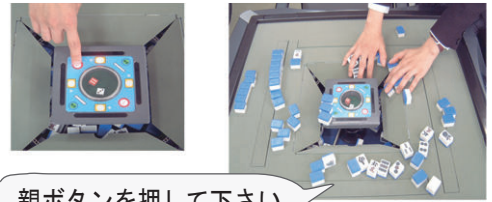

⑤ 点数表示集計機能付  
W910×H765

- ・配牌ドラ出で、最速麻雀・半荘約5分短縮
- ・音声案内だから安心操作で、ゲームも快適
- ・親ボタンと連動して、積棒が自動表示
- ・配牌モード・通常モードの切替えはワンタッチ

## 操作方法

ボタンを2度押すだけで OK!

- ① スタートボタンを押します  
フタが開き牌を入れます

親ボタンを押して下さい  
(音声案内)

- ② 親ボタンを押します  
配牌がセットされます

パイをお取り下さい  
(音声案内)

- ③ 配牌を取ります  
牌を手前に引くと、積配がセットされます

自動ドラ出し、  
リンシャンパイ  
もおろし王牌も14枚で出てきます