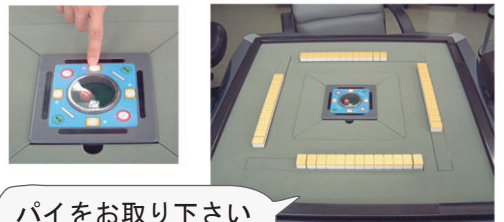

## 操作方法

ボタンを2度押すだけで OK!

- ① スタートボタンを押します  
フタが開き牌を入れます

親ボタンを押して下さい  
(音声案内)

- ② 親ボタンを押します  
配牌がセットされます

パイをお取り下さい  
(音声案内)

- ③ 配牌を取ります  
牌を手前に引くと、積配がセットされます

自動ドラ出し、  
リンシャンパイ  
もおろし王牌も14枚で出てきます