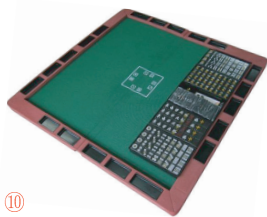

全自動麻雀卓用牌、各種在庫ございます。お問い合わせ下さい。

## ● 麻雀ゴムマット

①	らくじゃんマット	(枠付 650角)	4,400	※
②	ホーホーマット	(〃 690角)	オープン	参考上代 3,000
③	トイトイマット	(〃 〃 )	4,500	
④	トンシーマット	(〃 〃 )	5,000	
	トンシーマット 特大	(〃 750角)	5,500	※
⑤	ジャンクマット	(枠付 690角 / 収納時 750×200)	3,800	
⑥	バットマット	(枠付 W720×D720×H30)	10,000	メーカー製造中止 在庫販売後終売
⑦	リバーシブルマット	(枠なし 705角)	4,500	
⑧	ソフトマット	裏接着テープ付 (枠なし 705角)	7,000	

●中皿内寸：縦108mm×横178mm  
(お持ちの牌を縦に4枚並べた縦と、横に9枚並べた横サイズと比べて下さい)

## ● 牌ケース

㉒	M~L牌用 (色：黒/ビニール製/プラスチック皿)	2,000	
---	---------------------------	-------	--

⑨  
牌色：黄  
備品：カラー点棒・チーチャーマーク1枚  
サイコロ4コ・ヤチリマーク4枚

⑩  
牌色：オール黒  
備品：点棒・チーチャーマーク1枚  
サイコロ4コ (色はすべて黒)