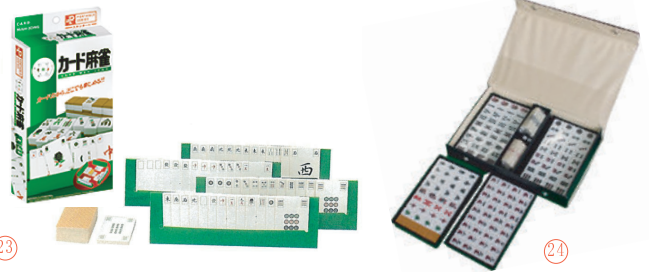

● 携帯用麻雀

㉓	ポータブルカード麻雀	800	※
㉔	ミニジャン (牌のみ)	廃番	

通常マージャン牌の保証期間は、6ヶ月間です。牌は極端な乾燥又は温度差で割れる事がありますので、保管場所には気を付けて下さい。万一、不良品が出た場合、牌のみを交換致します。(ケース・備品はお取替え出来ません)

品名 (単位: mm)	希望小売格 (税抜)	卸 (%)

品名 (単位: mm)	希望小売格 (税抜)	卸 (%)