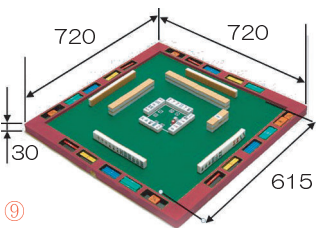

⑨
牌色：黄
備品：カラー点棒・チーチャーマーク1枚
サイコロ4コ・ヤチリマーク4枚