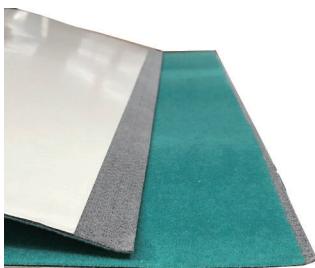

⑤ ぼけっと 点棒収納付 (中国製)  
W 8 0 0 × H 7 2 0 枠内寸 6 4 0  
収納時 W 2 3 0 H 1 0 4 0

※②平和角ネジ(足を取る)と⑧折りたたみ脚を  
組み合わせた商品です

※③平和スイング同様に収納出来る卓です

## ● 座卓タイプ

① 平和・折足 (引出無) 枠: 木製	13,000
② 平和・角ネジ足 (引出付) 枠: 木製	17,000

## ● 立卓タイプ

③ 平和・スイング立足 (引出付) 枠: 木製	32,000	大型商品 送料要確認
④ 平和+折りたたみ脚 (引出付) 枠: 木製	33,000	
⑤ ぼけっと (点棒収納付) 枠: プラスチック製	32,000	※ 大型商品 送料要確認

※仕様頻度に応じて別売りのゴムマットのご使用をお勧め致します

⑥ ソフトマット (裏接着テープ付)  
サイズ 約705mm角 厚さ約2.5mm

植毛タイプのマットの裏に接着テープの付いた商品です。お持ちの麻雀卓のサイズに合わせてカットしてお使い下さい。

⑦ リバーシブルマット  
サイズ 約705mm角 厚さ約3mm

ゴムの両面に綿布を貼り付けております。重さがありしっかりとした商品です。両面使えますので汚れた場合裏にしてお使い頂けます。お持ちの麻雀卓のサイズに合わせてカットしてお使い下さい。

⑧ 折りたたみ脚  
座卓をのせるだけで、立卓としてご使用頂ける折りたたみ式の簡易脚です。