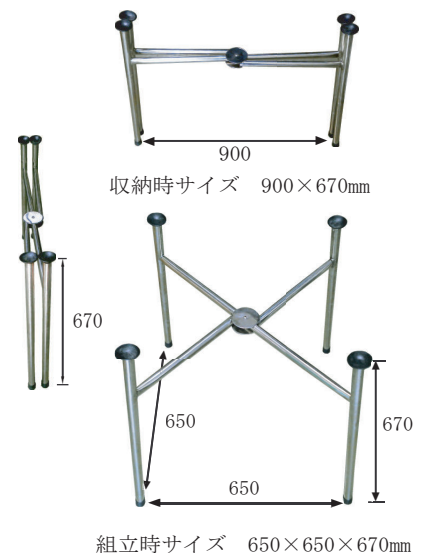

⑤ ぼけっと 点棒収納付 (中国製)  
W 8 0 0 × H 7 2 0 枠内寸 6 4 0  
収納時 W 2 3 0 H 1 0 4 0

※②平和角ネジ(足を取る)と⑧折りたたみ脚を  
組み合わせた商品です

※③平和スイング同様に収納出来る卓です

## ● 立卓タイプ

③ 平和・スイング立足 (引出付) 枠: 木製	32,000	大型商品 送料要確認
④ 平和+折りたたみ脚 (引出付) 枠: 木製	33,000	
⑤ ぼけっと (点棒収納付) 枠: プラスチック製	32,000	※ 大型商品 送料要確認

※仕様頻度に応じて別売りのゴムマットのご使用をお勧め致します

⑥ ソフトマット (裏接着テープ付)  
サイズ 約705mm角 厚さ約2.5mm

植毛タイプのマットの裏に接着テープの付いた商品です。お持ちの麻雀卓のサイズに合わせてカットしてお使い下さい。

⑦ リバーシブルマット  
サイズ 約705mm角 厚さ約3mm

ゴムの両面に綿布を貼り付けております。重さがありしっかりとした商品です。両面使えますので汚れた場合裏にしてお使い頂けます。お持ちの麻雀卓のサイズに合わせてカットしてお使い下さい。

⑧ 折りたたみ脚  
座卓をのせるだけで、立卓としてご使用頂ける折りたたみ式の簡易脚です。