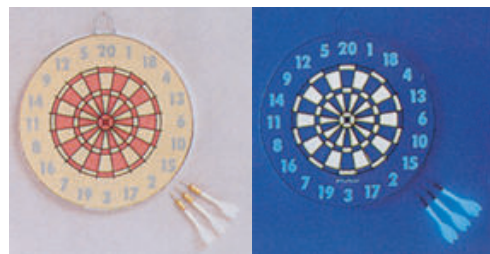

① ダーツゲーム S-33

② ダーツゲーム 43DLX

③ シャインダーツ45  
光を蓄え照明を消すと輝きます

④ 矢 フライトアロー

⑤ 矢 CC220

⑥ 矢 シルバーアロー  
(ソフトチップ用)

⑦ 矢先  
(ソフトチップ用)

⑧ 羽 根