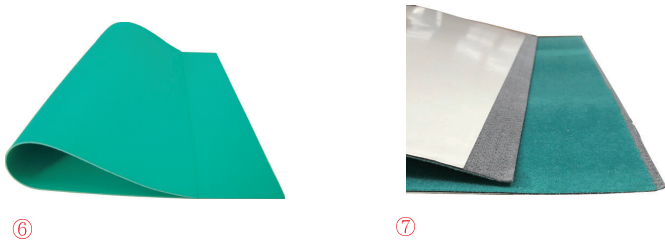

### ● 麻雀ゴムマット (枠付)

①	らくじゃんマット (枠付 650角)	4,400	※
②	ホーホーマット ( // 690角)	オープン	
③	トイトイマット ( // // )	4,500	
④	トンシーマット ( // // )	5,000	
	トンシーマット 特大 ( // 750角)	5,500	※
⑤	ジャンクマット (枠付 690角 / 収納時 750×200)	3,800	

### ● 麻雀ゴムマット (枠なし)

⑥	リバーシブルマット (枠なし 705角)	4,500	
⑦	ソフトマット 裏接着テープ付 (枠なし 705角)	7,000	

通常マーじゃん牌の保証期間は、6ヶ月間です。牌は極端な乾燥又は温度差で割れる事がありますので、保管場所には気を付けて下さい。万一、不良品が出た場合、牌のみを交換致します。(ケース・備品はお取替え出来ません)

品名 (単位: mm)	希望小売格 (税抜)	卸(%)
-------------	------------	------

全自動麻雀卓用牌、各種在庫ございます。お問い合わせ下さい。

⑱

●中皿内寸：縦 約105mm×横 約175mm  
(お持ちの牌を縦に4枚並べた縦と、横に9枚並べた横サイズと比べて下さい)