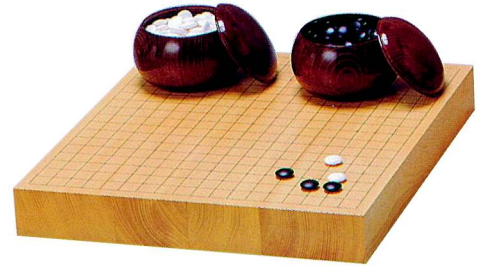

③ セット合計 24,000円

平碁盤 新カヤ20号 松(52mm) 30,000円
鳳凰碁石(硬質ガラス製)竹(9mm) 6,500円
碁筥 栗 特大 10,000円

④ セット合計 46,500円

平碁盤 ヒバ20号 松(52mm) 40,000円
本蛤碁石30号 実用品(8mm) 26,600円
碁筥 桜 特大 23,000円

⑤ セット合計 89,600円

平碁盤 本カヤ20号 松 中国カヤ(52mm) 70,000円
本蛤碁石31号 月(8.4mm) 32,600円
碁筥 ケヤキ(色付) 特大 17,000円

⑥ セット合計 119,600円

平碁盤 ヒバ20号 足付 松(52mm) 48,000円
本蛤碁石30号 月(8mm) 28,600円
碁筥 塩地 大 15,000円
桐おおい2寸用 11,000円

⑦ セット合計 102,600円

平碁盤 本カヤ20号 松 中国カヤ(52mm) 70,000円
本蛤碁石33号 雪(9.2mm) 67,300円
碁筥 ケヤキ 平型 特大 25,000円
献上箱(桐製) 20,000円