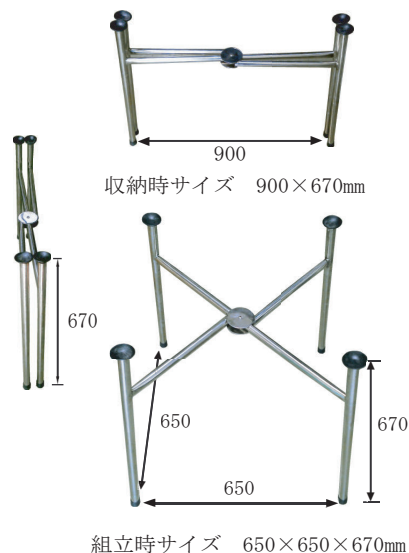

⑤ ぼけっと 点棒収納付 (中国製)
W 8 0 0 × H 7 2 0 枠内寸 6 4 0
収納時 W 2 3 0 H 1 0 4 0

※②平和角ネジ(足を取る)と④折りたたみ脚を組み合わせた商品です

※③平和スイング同様に収納出来る卓です

● 座卓タイプ

①	平和・折足 (引出無) 枠: 木製	15,000
②	平和・角ネジ足 (引出付) 枠: 木製	18,000

● 立卓タイプ

③	平和・スイング立足 (引出付) 枠: 木製	35,000	大型商品 送料要確認
④	平和+折りたたみ脚 (引出付) 枠: 木製	34,000	
⑤	ぼけっと (点棒収納付) 枠: プラスチック製	32,000	※ 大型商品 送料要確認

※仕様頻度に応じて別売りのゴムマットのご使用をお勧め致します

⑥ ソフトマット (裏接着テープ付)
サイズ 約690mm角 厚さ約2.5mm

植毛タイプのマットの裏に接着テープの付いた商品です。お持ちの麻雀卓のサイズに合わせてカットしてお使い下さい。

⑦ リバーシブルマット
サイズ 約700mm角 厚さ約3mm

ゴムの両面に綿布を貼り付けております。重さがありしっかりとした商品です。両面使えますので汚れた場合裏にしてお使い頂けます。お持ちの麻雀卓のサイズに合わせてカットしてお使い下さい。

⑧ 折りたたみ脚
座卓をのせるだけで、立卓としてご使用頂ける折りたたみ式の簡易脚です。

● 麻雀卓用マット

⑥	ソフトマット (裏接着テープ付)	7,000	
⑦	リバーシブルマット	4,500	
	品 名	希望小売格 (税抜)	卸 (%)

⑧	折りたたみ脚	16,000	※
	品 名	希望小売格 (税抜)	卸 (%)