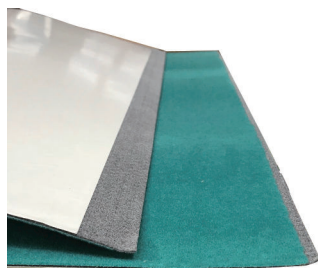

⑤ ぼけっと 点棒収納付 (中国製)
W 8 0 0 × H 7 2 0 枠内寸 6 4 0
収納時 W 2 3 0 H 1 0 4 0

※②平和角ネジ(足を取る)と④折りたたみ脚を組み合わせた商品です

※③平和スイング同様に収納出来る卓です

● 座卓タイプ

①	平和・折足 (引出無) 枠: 木製	15,000
②	平和・角ネジ足 (引出付) 枠: 木製	18,000

● 立卓タイプ

③	平和・スイング立足 (引出付) 枠: 木製	35,000	大型商品 送料要確認
④	平和+折りたたみ脚 (引出付) 枠: 木製	34,000	
⑤	ぼけっと (点棒収納付) 枠: プラスチック製	32,000	※ 大型商品 送料要確認

※仕様頻度に応じて別売りのゴムマットのご使用をお勧め致します

⑥ ソフトマット (裏接着テープ付)
サイズ 約690mm角 厚さ約2.5mm

植毛タイプのマットの裏に接着テープの付いた商品です。お持ちの麻雀卓のサイズに合わせてカットしてお使い下さい。

⑦ リバーシブルマット
サイズ 約700mm角 厚さ約3mm

ゴムの両面に綿布を貼り付けております。重さがありしっかりとした商品です。両面使えますので汚れた場合裏にしてお使い頂けます。お持ちの麻雀卓のサイズに合わせてカットしてお使い下さい。