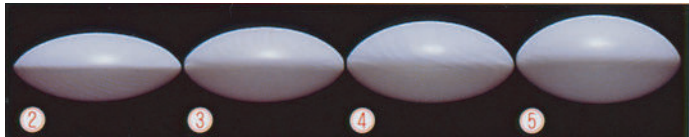

● プラスチック製碁石

特選碁石	梅	(7.0mm)	2,500	在庫無くなり次第 終売商品です 廃番
//	重量石 梅	(7.5mm)	4,000	
//	重量石 竹	(8.5mm)	5,000	
//	ポリ碁笥付セット 椿	(6.0mm)	2,600	
//	黒碁笥付セット 蘭	(7.0mm)	4,800	

プラスチック製…安価で丈夫ですが重量感に欠けることがあります。

● 日向特製本蛤碁石（那智黒碁石付）

本蛤（はまぐり）碁石…碁石の最高級品は白石がはまぐり貝から、黒石は那智黒石から作られた組み合わせで厚みの有るものほど高価です。黒石は白石より多少大きめに造られています。

雪印…蛤貝特有のきめ細やかな縞目（シマメ）の通った石で暖かみのある光沢と白さが特徴の最高級品です。

月印…雪印に較べ縞目（シマメ）のやや大まかなもの、あるいは縞目（シマメ）は細かくてもごく淡い色のついたものでまろやかな光沢の石です。

実用品…真っ白、あるいは淡い色をしたもの、普通縞目（シマメ）はないが、あっても荒く太い。貝の中部から取った実用的な碁石です。