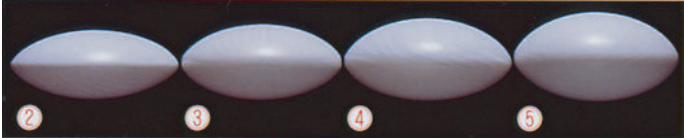

● 硬質ガラス製基石

大番基石	梅	(8.0mm)	5,500 (税込6,050)
//	竹	(9.0mm)	6,200 (税込6,820)
//	松	(10.0mm)	6,600 (税込7,260)
①	//	グリーン基石	(9.0mm) 15,000 (税込16,500) ※

硬質ガラス製…重量感もあり使い易いが衝撃に弱いところもあります。

グリーン基石
目にやさしい緑色の基石です

● 日向特製本蛤基石 (那智黒基石付)

本蛤(はまぐり)基石…基石の最高級品は白石がはまぐり貝から、黒石は那智黒石から作られた組み合わせで厚みの有るものほど高価です。黒石は白石より多少大きめに造られています。

雪印…蛤貝特有のきめ細やかな縞目(シマメ)の通った石で暖かみのある光沢と白さが特徴の最高級品です。

月印…雪印に比べ縞目(シマメ)のやや大まかなもの、あるいは縞目(シマメ)は細かくてもごく淡い色のついたものでまろやかな光沢の石です。

実用品…真っ白、あるいは淡い色をしたもの、普通縞目(シマメ)はないが、あっても荒く太い。貝の中部から取った実用的な基石です。