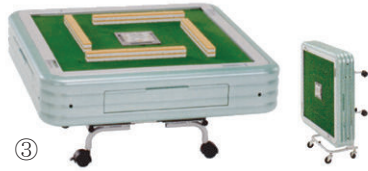

中古 NEW AMOS

キューブ セヴィア
CUBE / SAVIOR

① W840×H760 / 43kg

② W860×H375 / 42kg

③ W860×H415 / 42kg

④ 点数表示機能付
W920×H760 / 53kg

ICチップを使った 点数表示機

- ・見やすい大型デジタル4点表示
- ・1回のスイッチ操作で対戦相手の点差を表示
- ・点棒を交せても、引き出しを開けたままでも計測
- ・点棒重量が軽く使いやすい

①	アモス キューブ (立卓)		※
②	アモス キューブ (座卓)		※

③	アモス キューブ (座卓・キャリタイプ)		※
④	アモス セヴィア		※

音声案内
自動配牌
ドラ出し機能付

中古 NEW AMOS HD

キューブHD アルティマ
CUBE HD / ULTIMA

⑤ 音声案内・自動配牌・ドラ出し機能付
W840×H760 / 46kg

※キューブHDのリーチ音声は、専用の点棒(オプション)が必要です。

ニューアモスHD 音声案内サイコロボックス

- ・4種類のリーチ発音
- ・積棒表示ランプ
- ・ゲームの進行を声でサポート(♪東場終了しました♪等 5種類)

⑥ 音声案内・自動配牌・ドラ出し機能
点数表示・集計機能付
W825×H765 / 56kg

高度で使いやすい 集計機能

- ・ゲーム設定点棒で一発設定
- ・集計スイッチで一発集計
- ・音声機能でゲーム終了一発管理(♪ゲーム終了しました♪)

⑤	アモス キューブHD		※
---	------------	--	---