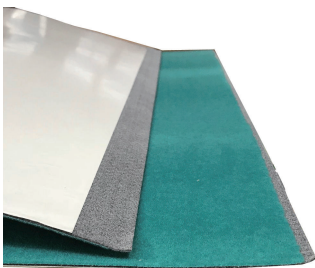

⑤ ぽけっと 点棒収納付 (中国製)
W 8 0 0 × H 7 2 0 枠内寸 6 4 0
収納時 W 2 3 0 H 1 0 4 0

※②平和角ネジ(足を取る)と④折りたたみ脚を
組み合わせた商品です

※③平和スイング同様に収納出来る卓です

● 座卓タイプ

① 平和・折足 (引出無) 枠: 木製	15,000 (税込16,500)
② 平和・角ネジ足 (引出付) 枠: 木製	18,000 (税込19,800) 大型商品 送料要確認

● 立卓タイプ

③ 平和・スイング立足 (引出付) 枠: 木製	35,000 (税込38,500) 大型商品送料要確認
④ 平和+折りたたみ脚 (引出付) 枠: 木製	34,000 (税込37,400) 大型商品送料要確認
⑤ ぽけっと (点棒収納付) 枠: プラスチック製	32,000 (税込35,200) ※ 大型商品送料要確認

※仕様頻度に応じて別売りのゴムマットのご使用をお勧め致します

⑥ ソフトマット (裏接着テープ付)
サイズ 約690mm角 厚さ約2.5mm

植毛タイプのマットの裏に接着テープの付いた商品です。お持ちの麻雀卓のサイズに合わせてカットしてお使い下さい。

⑦ リバーシブルマット
サイズ 約700mm角 厚さ約3mm

ゴムの両面に綿布を貼り付けております。重さがありしっかりとした商品です。両面使えますので汚れた場合裏にしてお使い頂けます。お持ちの麻雀卓のサイズに合わせてカットしてお使い下さい。

⑧ 折りたたみ脚
座卓をのせるだけで、立卓としてご使用
頂ける折りたたみ式の簡易脚です。