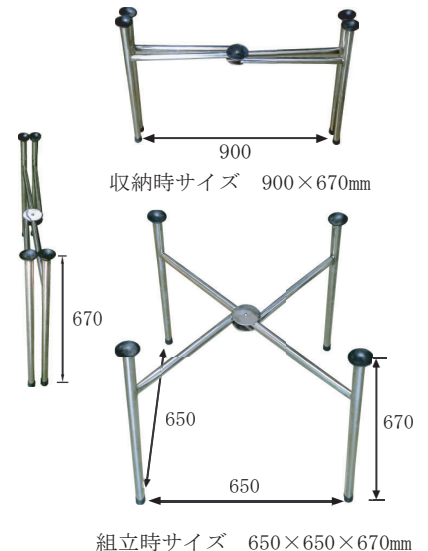

⑤ ぽけっと 点棒収納付 (中国製)
W 8 0 0 × H 7 2 0 枠内寸 6 4 0
収納時 W 2 3 0 H 1 0 4 0

※②平和角ネジ(足を取る)と④折りたたみ脚を
組み合わせた商品です

※③平和スイング同様に収納出来る卓です

● 座卓タイプ

① 平和・折足 (引出無) 枠: 木製	15,000 (税込16,500)
② 平和・角ネジ足 (引出付) 枠: 木製	18,000 (税込19,800) 大型商品 送料要確認

● 立卓タイプ

③ 平和・スイング立足 (引出付) 枠: 木製	35,000 (税込38,500) 大型商品送料要確認
④ 平和+折りたたみ脚 (引出付) 枠: 木製	34,000 (税込37,400) 大型商品送料要確認
⑤ ぽけっと (点棒収納付) 枠: プラスチック製	32,000 (税込35,200) ※ 大型商品送料要確認

※仕様頻度に応じて別売りのゴムマットのご使用をお勧め致します

⑥ ソフトマット (裏接着テープ付)
サイズ 約690mm角 厚さ約2.5mm

植毛タイプのマットの裏に接着テープの付いた商品です。お持ちの麻雀卓のサイズに合わせてカットしてお使い下さい。

⑦ リバーシブルマット
サイズ 約700mm角 厚さ約3mm

ゴムの両面に綿布を貼り付けております。重さがありしっかりとした商品です。両面使えますので汚れた場合裏にしてお使い頂けます。お持ちの麻雀卓のサイズに合わせてカットしてお使い下さい。

⑧ 折りたたみ脚
座卓をのせるだけで、立卓としてご使用
頂ける折りたたみ式の簡易脚です。