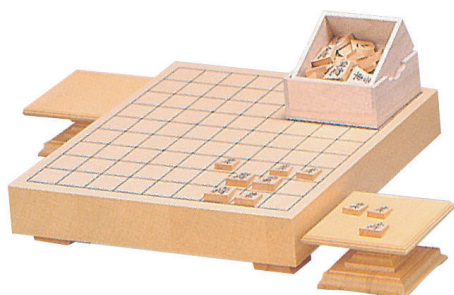

平将棋盤 新カヤ 10号 松 (26mm) 12,100円  
駒プラスチック製 錦旗 1,650円

① セット合計 13,750円

平将棋盤 新カヤ 10号 松 (26mm) 12,100円  
駒 白樺 中彫 7,260円  
駒台 平盤 新カヤ 1寸用 3,520円

② セット合計 22,880円

平将棋盤 新カヤ 20号 松 (52mm) 22,000円  
駒 つげ 梅 (並彫) 16,500円  
駒台 平盤 ヒバ 2寸用 8,250円

③ セット合計 46,750円

平将棋盤 ヒバ 20号 松 (52mm) 25,300円  
駒 つげ 竹 (中彫) 18,700円  
駒台 平盤 ヒバ 2寸用 8,250円

④ セット合計 52,250円

平将棋盤 ヒバ 20号 足付 松 (52mm) 34,100円  
駒 つげ 松 (上彫) 20,900円  
駒台 平盤 ヒバ 足付用 9,900円

⑤ セット合計 64,900円

平将棋盤 本カヤ 20号 松 (55mm) 49,500円  
駒 本つげ 特上彫 44,000円  
駒台 平盤 本カヤ 特上 2寸用 16,500円  
献上箱 (桐製) 17,600円

⑥ セット合計 127,600円

新カヤ将棋盤 50号 松 (140mm) 91,300円  
駒 つげ 特上彫 24,200円  
駒台 ヒバ 1本足 5寸用 9,900円

⑦ セット合計 125,400円

新カヤ将棋盤 70号 松 (200mm) 176,000円  
駒 本つげ 昇龍彫 44,000円  
駒台 ヒバ 4本足 24,200円  
桐おおい 7寸用 14,300円  
布おおい 7寸用 2,090円