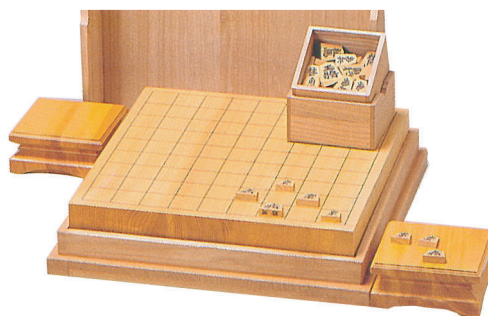

③ セット合計 46,750円

平将棋盤 ヒバ 20号 松 (52mm) 25,300円  
駒 つげ 竹 (中彫) 18,700円  
駒台 平盤 ヒバ 2寸用 8,250円

④ セット合計 52,250円

平将棋盤 ヒバ 20号 足付 松 (52mm) 34,100円  
駒 つげ 松 (上彫) 20,900円  
駒台 平盤 ヒバ 足付用 9,900円

⑤ セット合計 64,900円

平将棋盤 本カヤ 20号 松 (55mm) 49,500円  
駒 本つげ 特上彫 44,000円  
駒台 平盤 本カヤ 特上 2寸用 16,500円  
献上箱 (桐製) 17,600円

⑥ セット合計 127,600円

新カヤ将棋盤 50号 松 (140mm) 91,300円  
駒 つげ 特上彫 24,200円  
駒台 ヒバ 1本足 5寸用 9,900円

⑦ セット合計 125,400円

新カヤ将棋盤 70号 松 (200mm) 176,000円  
駒 本つげ 昇龍彫 44,000円  
駒台 ヒバ 4本足 24,200円  
桐おおい 7寸用 14,300円  
布おおい 7寸用 2,090円