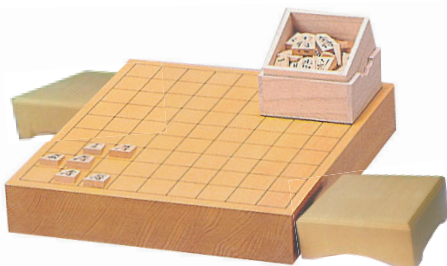

平将棋盤 新カヤ 10号 松 (26mm) 12,100円  
駒プラスチック製 錦旗 1,650円

① セット合計 13,750円

平将棋盤 新カヤ 10号 松 (26mm) 12,100円  
駒 白樺 中彫 7,260円  
駒台 平盤 新カヤ 1寸用 3,520円

② セット合計 22,880円

平将棋盤 新カヤ 20号 松 (52mm) 22,000円  
駒 つげ 梅 (並彫) 16,500円  
駒台 平盤 ヒバ 2寸用 8,250円

③ セット合計 46,750円

平将棋盤 ヒバ 20号 松 (52mm) 25,300円  
駒 つげ 竹 (中彫) 18,700円  
駒台 平盤 ヒバ 2寸用 8,250円

④ セット合計 52,250円

平将棋盤 ヒバ 20号 足付 松 (52mm) 34,100円  
駒 つげ 松 (上彫) 20,900円  
駒台 平盤 ヒバ 足付用 9,900円

⑤ セット合計 64,900円

平将棋盤 本カヤ 20号 松 (55mm) 49,500円  
駒 本つげ 特上彫 44,000円  
駒台 平盤 本カヤ 特上 2寸用 16,500円  
献上箱 (桐製) 17,600円

⑥ セット合計 127,600円

新カヤ将棋盤 50号 松 (140mm) 91,300円  
駒 つげ 特上彫 24,200円  
駒台 ヒバ 1本足 5寸用 9,900円

⑦ セット合計 125,400円

新カヤ将棋盤 70号 松 (200mm) 176,000円  
駒 本つげ 昇龍彫 44,000円  
駒台 ヒバ 4本足 24,200円  
桐おおい 7寸用 14,300円  
布おおい 7寸用 2,090円