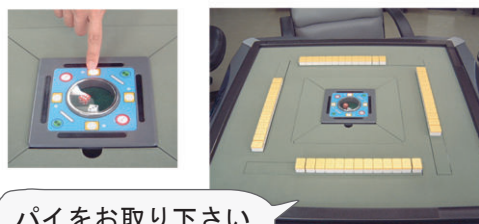

## 操作方法

ボタンを2度押すだけで OK!

- ① スタートボタンを押します  
フタが開き牌を入れます

親ボタンを押して下さい  
(音声案内)

- ② 親ボタンを押します  
配牌がセットされます

パイをお取り下さい  
(音声案内)

- ③ 配牌を取ります  
牌を手前に引くと、積配がセットされます

自動ドラ出し、  
リンシャンパイ  
もおろし王牌も14枚で出てきます