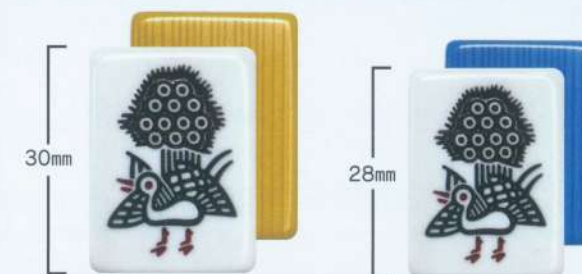

サイズの選べる麻雀牌

長時間遊戯するうえで必要な「持ちやすさ」「字体の見やすさ」「遊戯し易い重さ」を考慮した他、抗菌作用のある材質を添加しております。

字体の見易いサイズ

麻雀店で人気のサイズ