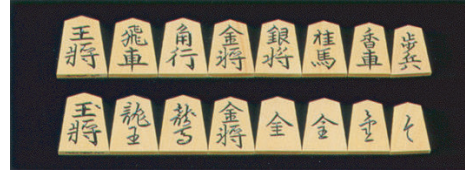

① 漆書
つけ漆書
(裏赤文字)

② 黒彫
つけ桐

③ 並彫
つけ梅

④ 中彫
つけ竹
本つけ中彫

⑤ 上彫
つけ松
本つけ上彫

⑥ 錦旗彫
つけ錦旗彫
本つけ錦旗彫
本つけ彫埋
本つけ盛上

⑦ 昇龍彫
本つけ昇龍彫
(竹風作)
本つけ彫埋・盛上にも
同書体がございます

⑧ 菱湖彫
つけ菱湖彫
本つけ菱湖彫
本つけ彫埋
本つけ盛上

● 将棋駒

プラスチック製

歩心 (プラスチック製)	オープン(参考上代 1,980)
歩心 <裏・赤文字> (")	オープン(参考上代 2,090)
黄楊 <裏・赤文字> (")	オープン(参考上代 2,750)
錦棋・水無瀬 (")	オープン(参考上代 2,860)

木製

優良押 <裏・赤文字> (樟材・ゴム印押)	2,200 (2,420) ※
楓押彫 <裏・赤文字> (楓材)	4,400 (4,840) ※
楓漆書 <裏・赤文字> (楓材・毛筆)	6,000 (6,600) ※
白樺上彫 (白樺材・上彫)	8,300 (9,130) ※
楓上彫 (楓材・上彫)	14,500 (15,950) ※
斧折上彫 (斧折材)	17,100 (18,810) ※
一字彫 (")	18,600 (20,460) ※
特上彫 (")	18,600 (20,460) ※
錦旗彫 (")	18,600 (20,460) ※
水無瀬彫 (")	18,600 (20,460) ※
菱湖彫 (")	18,600 (20,460) ※
源兵衛清安 (")	18,600 (20,460) ※
品名	税抜価格 (税込価格)