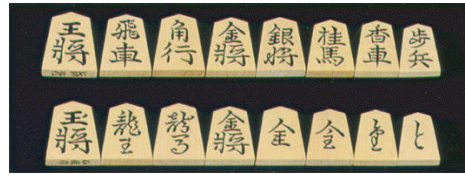

① 漆書
つけ漆書
(裏赤文字)

② 黒彫
つけ桐

③ 並彫
つけ梅

④ 中彫
つけ竹
本つけ中彫

⑤ 上彫
つけ松
本つけ上彫

⑥ 錦旗彫
つけ錦旗彫
本つけ錦旗彫
本つけ彫埋
本つけ盛上

⑦ 昇龍彫
本つけ昇龍彫
(竹風作)
本つけ彫埋・盛上にも
同書体がございます

⑧ 菱湖彫
つけ菱湖彫
本つけ菱湖彫
本つけ彫埋
本つけ盛上

● 将棋駒

プラスチック製

歩心 (プラスチック製)	オープン(参考上代 1,980)
歩心 <裏・赤文字> (")	オープン(参考上代 2,090)
黄楊 <裏・赤文字> (")	オープン(参考上代 2,750)
錦棋・水無瀬 (")	オープン(参考上代 2,860)

木製

優良押 <裏・赤文字> (樟材・ゴム印押)	2,200 (2,420) ※
楓押彫 <裏・赤文字> (楓材)	4,400 (4,840) ※
楓漆書 <裏・赤文字> (楓材・毛筆)	6,000 (6,600) ※
白樺上彫 (白樺材・上彫)	8,300 (9,130) ※
楓上彫 (楓材・上彫)	14,500 (15,950) ※
斧折上彫 (斧折材)	17,100 (18,810) ※
一字彫 (")	18,600 (20,460) ※
特上彫 (")	18,600 (20,460) ※
錦旗彫 (")	18,600 (20,460) ※
水無瀬彫 (")	18,600 (20,460) ※
菱湖彫 (")	18,600 (20,460) ※
源兵衛清安 (")	18,600 (20,460) ※
品名	税抜価格 (税込価格)