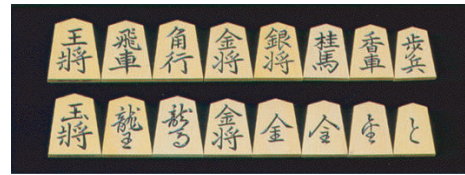

① 漆書
つけ漆書
(裏赤文字)

② 黒彫
つけ桐

③ 並彫
つけ梅

④ 中彫
つけ竹
本つけ中彫

⑤ 上彫
つけ松
本つけ上彫

⑥ 錦旗彫
つけ錦旗彫
本つけ錦旗彫
本つけ彫埋
本つけ盛上

⑦ 昇龍彫
本つけ昇龍彫
(竹風作)
本つけ彫埋・盛上にも
同書体がございます

⑧ 菱湖彫
つけ菱湖彫
本つけ菱湖彫
本つけ彫埋
本つけ盛上

● 将棋駒

プラスチック製

歩心 (プラスチック製)	オープン(参考上代 1,980)
歩心 <裏・赤文字> (")	オープン(参考上代 2,090)
黄楊 <裏・赤文字> (")	オープン(参考上代 2,750)
錦棋・水無瀬 (")	オープン(参考上代 2,860)

木製

優良押 <裏・赤文字> (樟材・ゴム印押)	2,200 (2,420) ※
楓押彫 <裏・赤文字> (楓材)	4,400 (4,840) ※
楓漆書 <裏・赤文字> (楓材・毛筆)	6,000 (6,600) ※
白樺上彫 (白樺材・上彫)	8,300 (9,130) ※
楓上彫 (楓材・上彫)	14,500 (15,950) ※
斧折上彫 (斧折材)	17,100 (18,810) ※
一字彫 (")	18,600 (20,460) ※
特上彫 (")	18,600 (20,460) ※
錦旗彫 (")	18,600 (20,460) ※
水無瀬彫 (")	18,600 (20,460) ※
菱湖彫 (")	18,600 (20,460) ※
源兵衛清安 (")	18,600 (20,460) ※
品名	税抜価格 (税込価格)