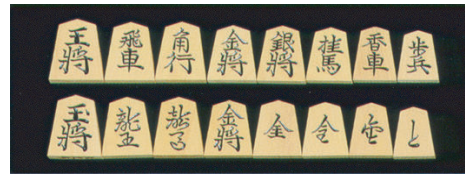

① 漆書
つけ漆書
(裏赤文字)

② 黒彫
つけ桐

③ 並彫
つけ梅

④ 中彫
つけ竹
本つけ中彫

⑤ 上彫
つけ松
本つけ上彫

⑥ 錦旗彫
つけ錦旗彫
本つけ錦旗彫
本つけ彫埋
本つけ盛上

⑦ 昇龍彫
本つけ昇龍彫
(竹風作)
本つけ彫埋・盛上にも
同書体がございます

⑧ 菱湖彫
つけ菱湖彫
本つけ菱湖彫
本つけ彫埋
本つけ盛上

● 将棋駒

プラスチック製

歩心 (プラスチック製)	オープン(参考上代 1,980)
歩心 <裏・赤文字> (")	オープン(参考上代 2,090)
黄楊 <裏・赤文字> (")	オープン(参考上代 2,750)
錦棋・水無瀬 (")	オープン(参考上代 2,860)

木製

優良押 <裏・赤文字> (樟材・ゴム印押)	2,200 (2,420) ※
楓押彫 <裏・赤文字> (楓材)	4,400 (4,840) ※
楓漆書 <裏・赤文字> (楓材・毛筆)	6,000 (6,600) ※
白樺上彫 (白樺材・上彫)	8,300 (9,130) ※
楓上彫 (楓材・上彫)	14,500 (15,950) ※
斧折上彫 (斧折材)	17,100 (18,810) ※
一字彫 (")	18,600 (20,460) ※
特上彫 (")	18,600 (20,460) ※
錦旗彫 (")	18,600 (20,460) ※
水無瀬彫 (")	18,600 (20,460) ※
菱湖彫 (")	18,600 (20,460) ※
源兵衛清安 (")	18,600 (20,460) ※
品名	税抜価格 (税込価格)