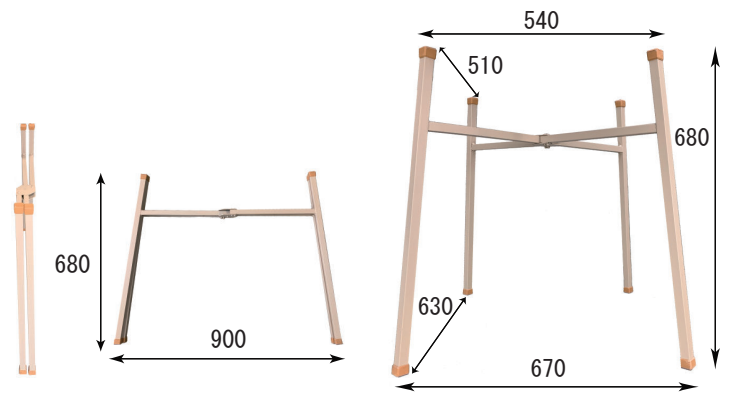

## ● 座卓タイプ

① 平和・折足 (引出無) 枠:木製	19,000 (20,900)
② 平和・角ネジ足 (引出付) 枠:木製	20,000 (22,000)

## ● 立卓タイプ

③ 平和・スイング立足 (引出付) 枠:木製	39,000 (42,900)
④ 平和+折りたたみ脚 (引出付) 枠:木製	38,000 (41,800)

※ ② ③ ④は、大型商品の為発送の際別途送料がかかります。地域により送料が異なりますのでご確認願います。

※仕様頻度に応じて別売りのゴムマットのご使用をお勧め致します

### ⑤ リバーシブルマット

サイズ 約700mm角 厚さ約3mm

ゴムの両面に綿布を貼り付けております。重さがありしっかりとした商品です。両面使えますので汚れた場合裏にしてお使い頂けます。お持ちの麻雀卓のサイズに合わせてカットしてお使い下さい。

収納時サイズ 900×680mm

組立時サイズ 670×680×630mm

### ⑥ 折りたたみ式 立卓脚

座卓をのせるだけで、立卓としてご使用頂ける折りたたみ式の簡易脚です。