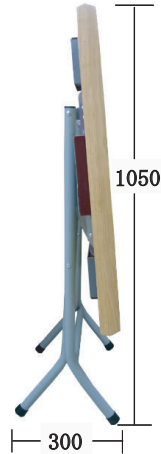

① 平和・折足 引出無  
(中国製)  
W680×H350  
枠内寸 632

② 平和・角ネジ足 引出付  
(中国製)  
W698×H365  
枠内寸 630

ネジ込み足受け部

③ 平和・スイング立足 引出付 (中国製)  
W748×H760 枠内寸 670  
収納時 W300 H1050

④ 平和 (中国製) + 折りたたみ脚  
W698×H700 枠内寸 630

※②平和角ネジ(足を取る)と③折りたたみ脚を組み合わせた商品です

## ● 座卓タイプ

① 平和・折足 (引出無) 枠:木製	19,000 (20,900)
② 平和・角ネジ足 (引出付) 枠:木製	20,000 (22,000)

### ⑤ リバーシブルマット

サイズ 約700mm角 厚さ約3mm

ゴムの両面に綿布を貼り付けております。重さがありしっかりとした商品です。両面使えますので汚れた場合裏にしてお使い頂けます。お持ちの麻雀卓のサイズに合わせてカットしてお使い下さい。

収納時サイズ 900×680mm

組立時サイズ 670×680×630mm

### ⑥ 折りたたみ式 立卓脚

座卓をのせるだけで、立卓としてご使用頂ける折りたたみ式の簡易脚です。