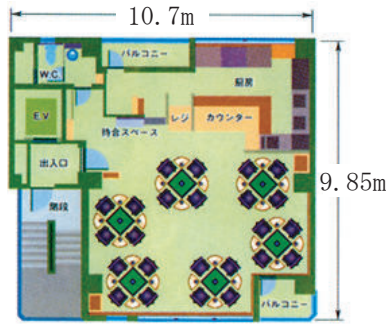

# 麻雀クラブのゲームシーンを演出

チューマ1本から、インテリアコーディネート迄全てのマージャンシーンをサポート致します！

麻雀店を、利用するお客様にとって、  
店内の雰囲気は大切な選択基準です。  
清潔で快適な内装をご提案致します。

東京都・目黒区 A店

## ● 麻雀備品・消耗品

① 点棒セット 上 (増量タイプ103本)	1,500 (1,650)
② // カラー ( // )	2,000 (2,200)
点棒 レックス・アルティマ (バラ売り)	1,200 (1,320)
// イーガー ( // )	1,800 (1,980)
// センチュリー ( // )	1,800 (1,980)
// テンリーダー (トビ・1万点棒)	500 (550)
// // (百点・5百点・千点・5千点棒)	400 (440)
点棒チューブ テンリーダー (各色)	50 (55)
// // (透明)	20 (22)
③ チップ P21 26mm (5色×20枚)	オープン
③ // P20 32mm ( // )	4,800 (5,280)
④ // コンビ 40mm シール付 ( // )	オープン
⑤ チェアマーク 東北 (ウィンズ)	500 (550)
// // (レックス)	250 (275)
⑥ // 東南 (レックス)	150 (165)
// // (オレンジ)	250 (275)
⑦ やきとりマーク (レックス)	150 (165)
⑧ // (オレンジ)	

記録帳 (100枚綴)	250 (275)
料金明細書 ( // )	250 (275)
⑨ 電卓付バインダー	2,500 (2,750)
点数表 (塩ビ製 125×180)	500 (550)
大型点数図解表 (725×515)	300 (330) ※
マナー表 (725×515)	300 (330) ※
大会用得点記録表 (29名4回戦・725×1030)	700 (770) ※
予約席カード	500 (550)
⑩ 雀フレッシュ (牌用液体洗剤)	オープン(参考上代 1,100)
ハイクリーナー ( // )	700 (770)
牌すべ〜る	3,000 (3,300)
⑪ 灰皿 (サイドテーブル用 H59 170φ)	1,800 (1,980)
卓用テーブルボード JP用 (780角・厚10)	オープン
// シャルム用 (730角・厚10)	オープン
⑫ 卓用リバーシブルテーブルボード 日本製 (900角・厚22)	オープン
⑬ ゴッドハンドⅡ (3人用麻雀築牌押出機)	オープン(参考上代 27,500)
パピロ集塵パック	6,000 (6,600) ※